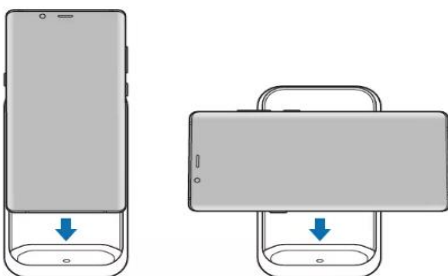

Instrucțiuni de utilizare

1. Introduceti cablul de incarcare intr-un adaptor compatibil si conectati-l la incarcatorul wireless. Indicatorul LED va lumina intermitent, iar incarcatorul va intra in modul standby.
2. Pentru reincarcare, asezati dispozitivul compatibil QI pe suprafata incarcatorului wireless. Indicatorul LED se va aprinde si va ilumina constant.