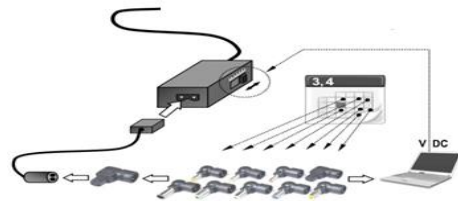

Alimentator universal pentru notebook, 96W
Tensiune reglabila 12-24v
SPNA-LAP-UNIV
Manual de utilizare

This manual is available in english on www.spacer.ro

Echipat cu conectori diferiti si putere selectabila pentru a asigura compatibilitatea cu majoritatea modelelor de notebook-uri.

Specificatii generale - contine 9 mufe interschimbabile:

Tensiune intrare: AC110-240V 50/60HZ

Greutate: 370 g (cu ambalaj)

Dimensiuni: 116.5 x 59 x 39 mm

Tensiune iesire: DC12/15/16/18/19/20/24V

Curent :12-19V 4.5A MAX / 20-24V 4A MAX

Putere: 96 W (max)

Protectie scurt-circuit

Atentie la setarea din butonul lateral al alimentatorului a tensiunii de alimentare, care trebuie sa coincida cu cea de alimentare a laptopului!

Se alege apoi din mufe existente pe cea care asigura compatibilitatea cu laptopul dvs.

1 Înainte de a utiliza aparatul, vă rugăm să citiți instrucțiunile de utilizare și sa le respectati cu strictete. Producătorul nu este răspunzător pentru posibilele daune care pot aparea din cauza utilizării necorespunzatoare a produsului.

2. Produsul trebuie conectat la rețeaua de alimentare prevazuta cu impamantare de protectie. Verificati daca tensiunea rețelei corespunde cu cea necesara aparatului ce trebuie alimentat.

3. Verificati periodic starea cablului de alimentare.

4. In caz de functionare necorespunzatoare deconectati imediat aparatul de la rețeaua de alimentare. Orice reparatie trebuie efectuata de catre un service autorizat sau de catre o persoana calificata.

Recomandari privind siguranta

1. Utilizati incarcatorul numai in interior. Nu expuneti produsul la ploaie sau la aer incarcat cu umiditate. Feriti dispozitivul de umezeala – pericol de electrocutare.

2. Nu lasati dispozitivul la indemana copiilor.

3. In caz de defectare, dispozitivul nu poate fi reparat decat de catre persoane autorizate.

4. Nu folosiți aparatul în apropierea materialelor inflamabile. Feriti produsul de foc si de sursele de caldura. Nu apropiati produsul de foc sau de alte surse de încălzire (sobe, calorifere et.)

Aruncarea produsului. Nu aruncati produsul sau celelalte componente electronice impreuna cu gunoiul menajer. Folositi doar centrele specializate pentru colectarea deșeurilor electronice.

ELIMINARE DESEURI:

Simbolul alăturat arată că, în conformitate cu legile și reglementările locale, produsul dvs. și/sau bateria acestuia trebuie eliminate separat de deșeurile menajere. Atunci când acest produs ajunge la sfârșitul perioadei de viață, duceți-l la un punct de colectare desemnat de autoritățile locale. Pentru informatii despre centrele locale de colectare va rugam contactati primaria localitatii dvs. sau accesati pagina www.ecotic.ro

Prin prezenta, declarăm ca produsul nostru este în conformitate cu Directiva 2014/30/EU.