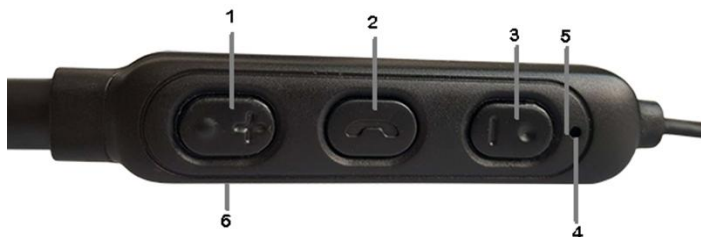

This manual is available in english on www.spacer.ro

Specificatii tehnice

Difuzoare	Φ10 mm
Baterie	110 mAh 3.7V
Conexiune	BT V5.0
Frecventa BT	2,402-2,480GHz
Distanta	10 m
Timp de vorbire	6 ore
Timp de incarcare	2 ore
Sensibilitate	90db+/-3
Impedanta	16Ω +/-15%
Raspuns in frecventa	20 Hz-20000Hz
Continut ambalaj	casti in-ear cu fir de legatura cablu microUSB de incarcare manual de utilizare

Caracterisitici

SPBH-SPORTY se pot conecta la telefonul mobil, computer, tableta ...
Model ușor și portabil, potrivit pentru activitati sportive si călătorii
Design ergonomic si confortabil, calitate excelenta a sunetului
Bass profund si sunete înalte
Capacitate mare a bateriei și un timp îndelungat de funcționare

Caști sport wireless

Magnetice. In-ear. Cu fir de legatura

Va mulțumim ca ați ales căștile SPBH-SPORTY

1. Volum + / redare melodie urmatoare
2. Buton multifunctional (pornire / oprire / acceptare apel/ redare / pauza)
3. Volum - / redare melodie precedenta
4. LED semnalizare stare

5. Microfon
6. Port de încărcare microUSB

Conectarea dispozitivului cu telefonul mobil

1. Înainte de conectare, asigurați-vă ca acumulatorul căștilor este complet încărcat.
2. Pentru încărcare, conectați mufa alimentatorului la portul microUSB. În timpul încărcării apare o lumina roșie pe casca, aceasta se face albastră când încărcarea este finalizată.
3. Pornirea căștilor se realizează prin apăsarea butonului multifuncțional
4. Ținând telefonul mobil la o distanță de 1m față de căști, porniți modul Bluetooth pe telefon și începeți căutarea.
5. Când pe ecranul telefonului mobil va fi afișat dispozitivul SPBH-SPORTY, apăsați click pentru conectare. În momentul realizării unei conexiuni, butonul frontal de pe căști va clipi albastru.