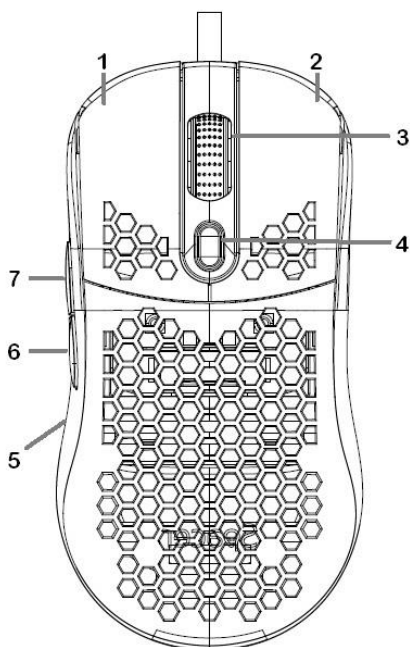

This manual is available in english on www.spacer.ro

Caracteristici:

- Senzor optic Sunplus 6651B
- Iluminare RGB, 6 moduri & off
- Plug&play, nu necesita drivere
- Necesita 1 port USB disponibil

Specificatii tehnice:

- Rezolutie ajustabila pana la: 6400 DPI
- Dimensiuni: 130 x 70 x 41 mm
- Butoane: 7/1
- Greutate: 69g

Instructiuni de utilizare

1. Desfaceti cutia si scoateti cu grija produsul.
2. Conectati cablul cu mufa USB al produsului la dispozitivul dvs. (PC, Laptop, Smartphone, Tableta) urmarind alinierea corecta fata de portul USB.
3. Asteptati detectarea si configurarea mouse-ului de catre sistemul de operare urmarind instructiunile de pe ecranul sistemului dvs.

Explicatii butoane

1. Buton stanga: efectueaza functii traditionale ale mouse-ului cum ar fi clic, clic dublu si glisare.
2. Buton dreapta: efectueaza functia traditionala de clic dreapta a mouse-ului.
3. Rotita: Apasati si rotiti usor pentru a naviga pe Internet sau pentru a explora documente deschise.
4. DPI: ajusteaza rezolutia mouse-ului dintre optiunile disponibile: 800 / 1600 (default) / 2400 / 3200 / 4800 / 6400
5. Iluminare RGB: schimbati intre cele 6 moduri de iluminare si oprit. Butonul se afla pe partea inferioara a mouse-ului.
6. Inapoi: efectueaza functia traditionala de inapoi in cadrul navigarii online, de exemplu.
7. Inainte: efectueaza functia traditionala de inainte in cadrul navigarii online, de exemplu.